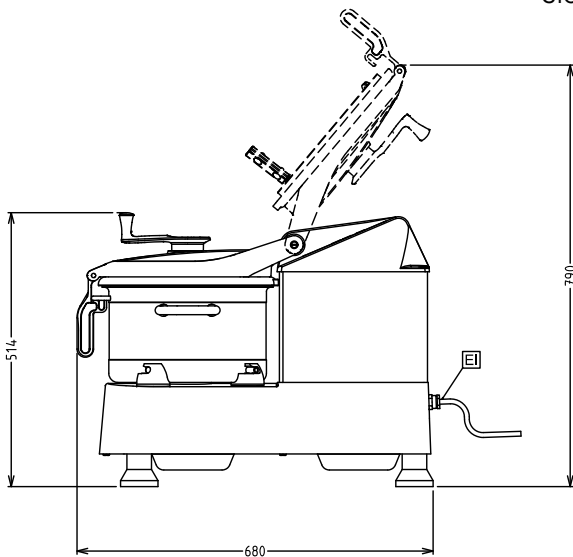

Sida

EI = Elektrisk anslutning

Topp