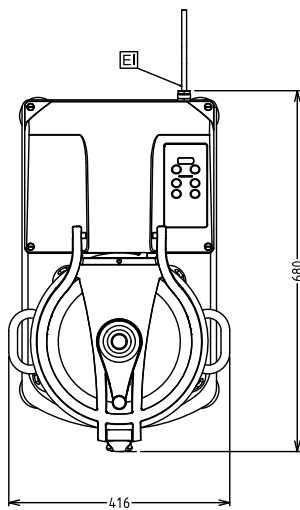

Electrolux
PROFESSIONAL

Kökshack Kökshack, K120S. 11,5 liter med 2 hastigheter

Front

Sida

EI = Elektrisk anslutning

Topp

Kökshack
Kökshack, K120S. 11,5 liter med 2 hastigheter

Företaget förbehåller sig rätten att göra ändringar i de produkter utan föregående meddelande.

Viktig information

Ytermått, bredd	416 mm
Ytermått, djup	680 mm
Ytermått, höjd	517 mm
Fraktvikt:	68 kg

Kökshack
Kökshack, K120S. 11,5 liter med 2 hastigheter
Företaget förbehåller sig rätten att göra ändringar i de produkter utan föregående meddelande.