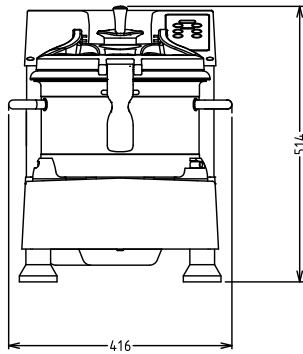

Electrolux
PROFESSIONAL

Kökshack Kökshack, K120S. 11,5 liter med 2 hastigheter

Front